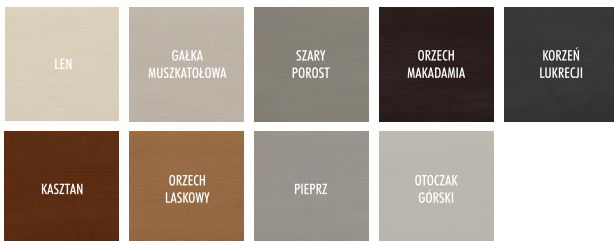

LAZURA
TRADYCYJNA

CZAS SCHNIĘCIA
12 godzin*

KOLORY

*PRODUKT ROZPUSZCZALNIKOWY

LAZURA
WSPÓŁCZESNA

CZAS SCHNIĘCIA
3 godziny*

KOLORY

*PRODUKT WODNY

LAZURA
KRYJĄCA

CZAS SCHNIĘCIA
3 godziny*

KOLORY

*PRODUKT WODNY

9 DO
LAT
OCHRONY

LAZURA OCHRONNA

POLSKI
klimat

SPRAWDZONA W POLSKIM KLIMACIE!

DOSKONAŁE
KRYJĄCE
JEDNOLITE
WYBARWIENIE

WYKOŃCZENIE
SATYNOWE

1L
±12m²

NOWOŚĆ