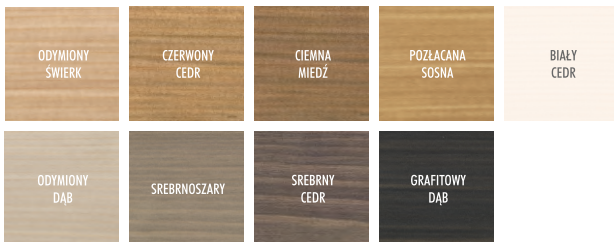

LAZURA
TRADYCYJNA

CZAS SCHNIĘCIA
12 godzin*

KOLORY

*PRODUKT ROZPUSZCZALNIKOWY

LAZURA
WSPÓŁCZESNA

CZAS SCHNIĘCIA
3 godziny*

KOLORY

*PRODUKT WODNY

LAZURA
KRYJĄCA

CZAS SCHNIĘCIA
3 godziny*

KOLORY

*PRODUKT WODNY

9 DO
LAT
OCHRONY

LAZURA OCHRONNA

POLSKI
klimat

SPRAWDZONA W POLSKIM KLIMACIE!

DOSKONAŁE
KRYJĄCE
JEDNOLITE
WYBARWIENIE

WYKOŃCZENIE
SATYNOWE

1L
±12m²

NOWOŚĆ